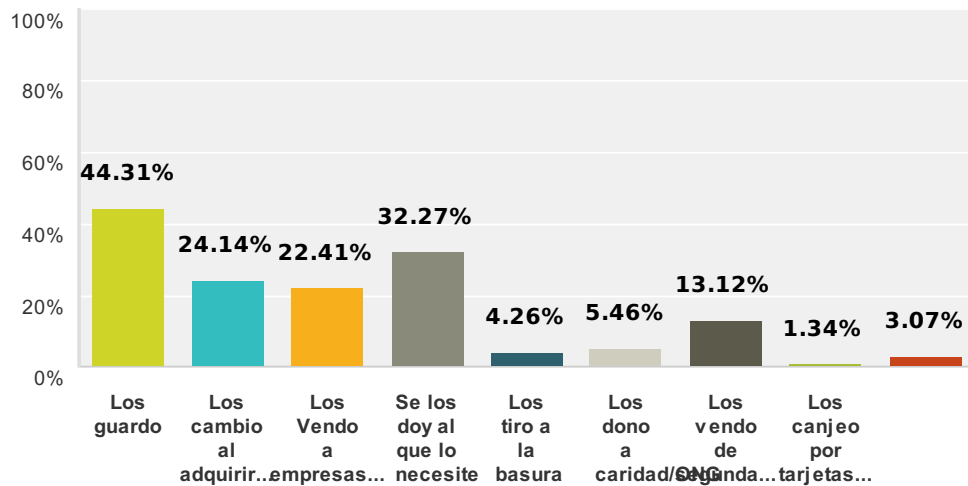

**Q8 ¿Alguna vez ha vendido/reciclado sus teléfonos móviles?**

Answered: 2,767 Skipped: 0

Answer Choices	Responses	
Sí	49.77%	1,377
No	50.23%	1,390
<b>Total</b>		<b>2,767</b>

## Q9 ¿Cómo se deshace de sus móviles viejos? (Puede elegir más de 1 opción)

Answered: 2,767 Skipped: 0

Answer Choices	Responses
Los guardo	44.31% 1,226
Los cambio al adquirir un terminal nuevo	24.14% 668
Los Vendo a empresas compradoras de teléfonos/reciclaje móviles	22.41% 620
Se los doy al que lo necesite	32.27% 893
Los tiro a la basura	4.26% 118
Los dono a caridad/ONG	5.46% 151
Los vendo de segunda mano	13.12% 363
Los canjeo por tarjetas de regalo (si el valor es superior al precio en efectivo)	1.34% 37
Otro (especifique)	3.07% 85
<b>Total Respondents: 2,767</b>	