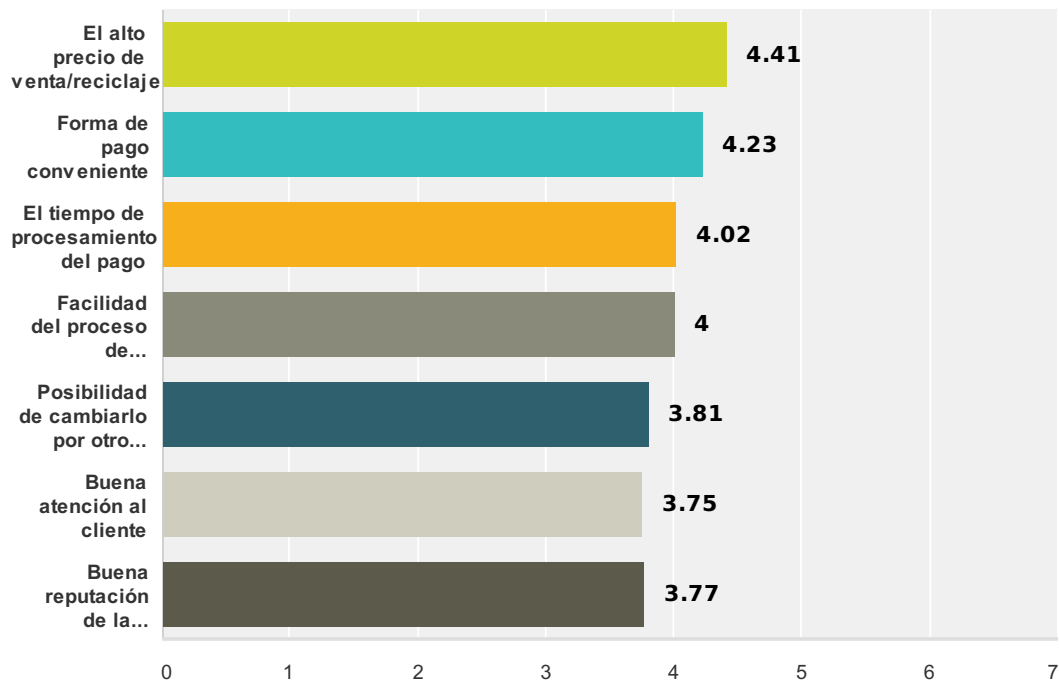

Q13 ¿Cuáles son sus preocupaciones al vender/reciclar teléfonos móviles? (1 - Más preocupante; 7 - Menos preocupante)

Answered: 2,767 Skipped: 0

	1	2	3	4	5	6	7	Total	Average Ranking
El alto precio de venta/reciclaje	24.14% 668	15.65% 433	11.93% 330	12.11% 335	11.28% 312	11.60% 321	13.30% 368	2,767	4.41
Forma de pago conveniente	16.26% 450	17.02% 471	14.56% 403	14.13% 391	13.59% 376	12.94% 358	11.49% 318	2,767	4.23
El tiempo de procesamiento del pago	10.41% 288	15.61% 432	17.28% 478	16.55% 458	14.31% 396	14.42% 399	11.42% 316	2,767	4.02
Facilidad del proceso de venta/reciclaje	11.82% 327	14.06% 389	15.68% 434	17.67% 489	14.53% 402	14.09% 390	12.14% 336	2,767	4.00
Posibilidad de cambiarlo por otro terminal	14.78% 409	12.11% 335	13.30% 368	12.47% 345	13.48% 373	14.35% 397	19.52% 540	2,767	3.81
Buena atención al cliente	10.30% 285	12.69% 351	13.44% 372	14.24% 394	17.89% 495	17.24% 477	14.20% 393	2,767	3.75
Buena reputación de la empresa	12.29% 340	12.87% 356	13.81% 382	12.83% 355	14.93% 413	15.36% 425	17.93% 496	2,767	3.77