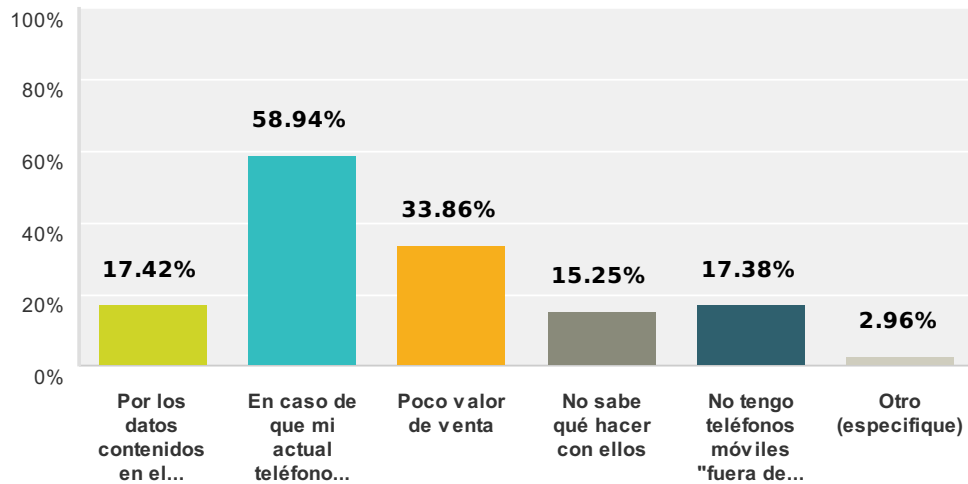

### Q6 ¿Cuántos teléfonos móviles "fuera de uso" tiene?

Answered: 2,767 Skipped: 0

Answer Choices	Responses	Count
0	21.18%	586
1	22.91%	634
2	24.03%	665
3	14.09%	390
4	6.43%	178
5 o más	11.35%	314
<b>Total</b>		<b>2,767</b>

## Q7 ¿Por qué guarda teléfonos móviles que no están en uso? (Puede elegir más de 1 opción)

Answered: 2,767 Skipped: 0

Answer Choices	Responses	
Por los datos contenidos en el móvil (números de teléfono, fotos, etc.)	17.42%	482
En caso de que mi actual teléfono se rompa/pierda	58.94%	1,631
Poco valor de venta	33.86%	937
No sabe qué hacer con ellos	15.25%	422
No tengo teléfonos móviles "fuera de uso"	17.38%	481
Otro (especifique)	2.96%	82
<b>Total Respondents: 2,767</b>		