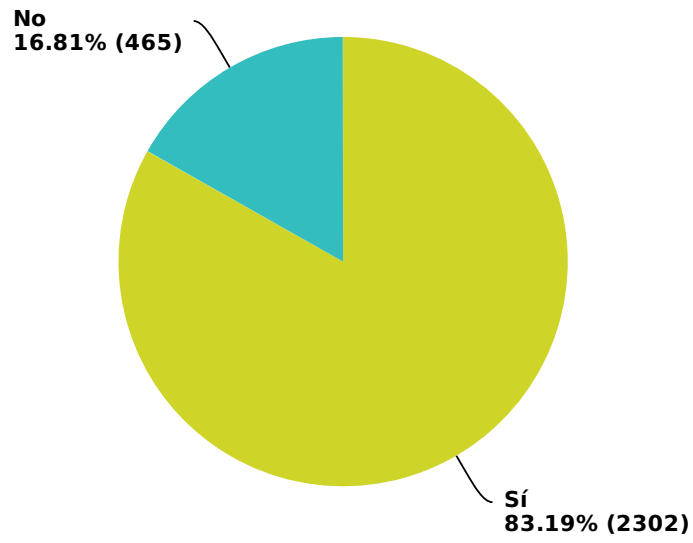

**Q11 ¿Puede encontrarlo en
www.topdollarmobile.es?**

Answered: 2,767 Skipped: 0

Answer Choices	Responses	
Sí	83.19%	2,302
No	16.81%	465
Total		2,767