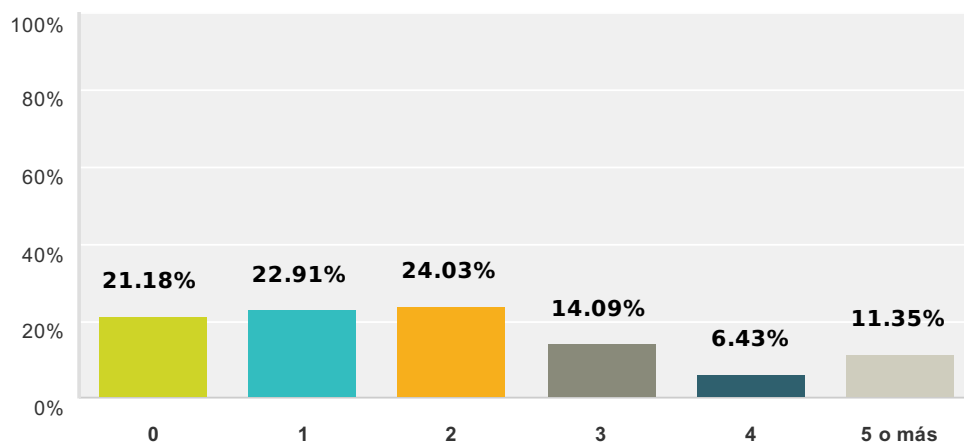

Q6 ¿Cuántos teléfonos móviles "fuera de uso" tiene?

Answered: 2,767 Skipped: 0

Answer Choices	Responses	Count
0	21.18%	586
1	22.91%	634
2	24.03%	665
3	14.09%	390
4	6.43%	178
5 o más	11.35%	314
Total		2,767