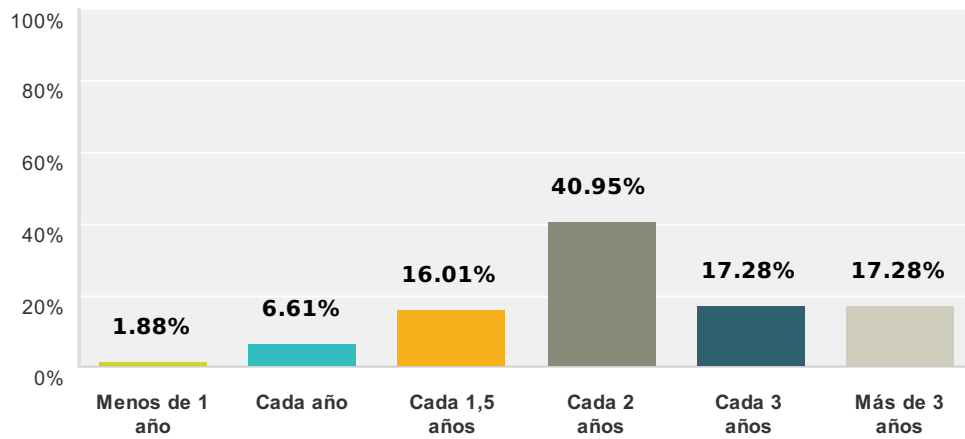

Q5 ¿Con qué frecuencia cambia a un nuevo teléfono móvil?

Answered: 2,767 Skipped: 0

Answer Choices	Responses	Count
Menos de 1 año	1.88%	52
Cada año	6.61%	183
Cada 1,5 años	16.01%	443
Cada 2 años	40.95%	1,133
Cada 3 años	17.28%	478
Más de 3 años	17.28%	478
Total		2,767